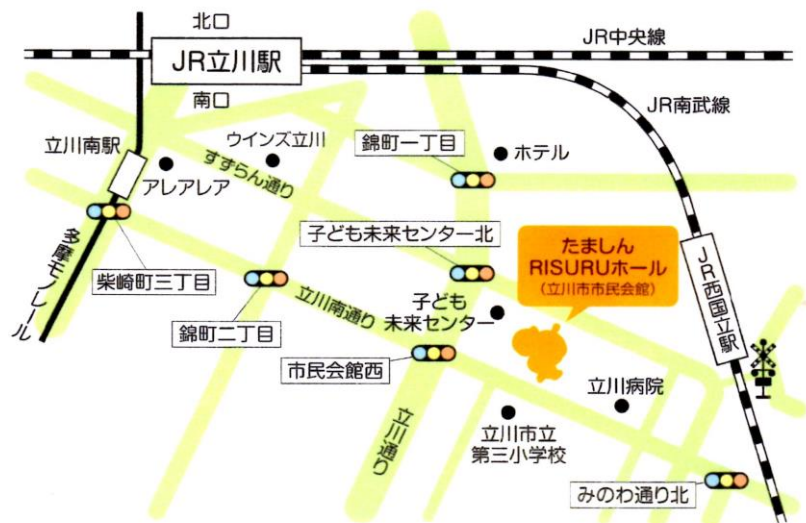

★当日連絡先：080-6750-4315（山下）

ご案内図

- ※子ども未来センター(隣接)に有料の駐車場があります。
(ホール利用者は最初の1時間無料。障害者の方は用務所要時間免除。)
- ※駐車台数に限りがありますので、公共交通機関をご利用ください。

交通のご案内

- JR中央線/南武線/青梅線/五日市線
立川駅南口より、すすらん通りを直進。徒歩13分。
- 多摩モノレール
立川南駅より、立川南通りを直進。徒歩12分。
- JR南武線
西国立駅より、徒歩7分。