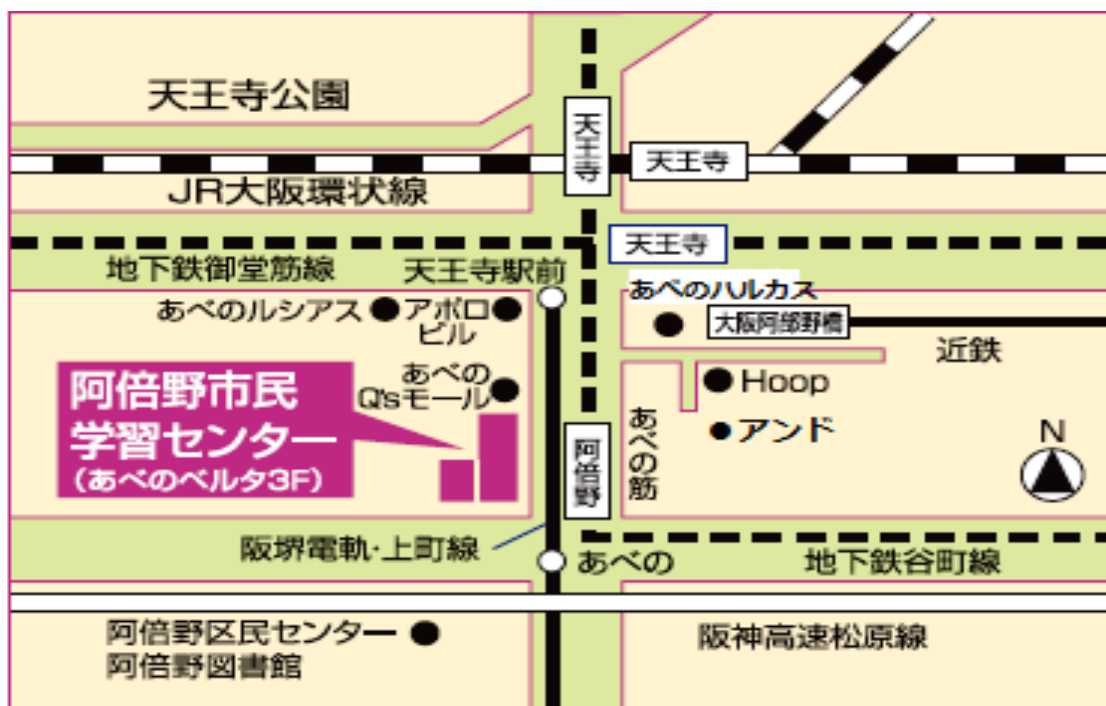

| | |
|------|---|
| 所在地 | 〒545-0052 大阪市阿倍野区阿倍野筋 3-10-1-300 あべのベルタ 3 階 TEL 06-6634-7951 |
| 交通案内 | <p>【地下鉄谷町線】「阿倍野」駅 7 号出口より あべのベルタ地下 2 階通路を通りエスカレーターで 3 階へ</p> <p>【地下鉄御堂筋線】地下鉄御堂筋線「天王寺」駅より徒歩 8 分</p> <p>【JR】「天王寺」駅より徒歩 8 分</p> <p>【近鉄】「大阪阿部野橋」駅より徒歩 8 分</p> |