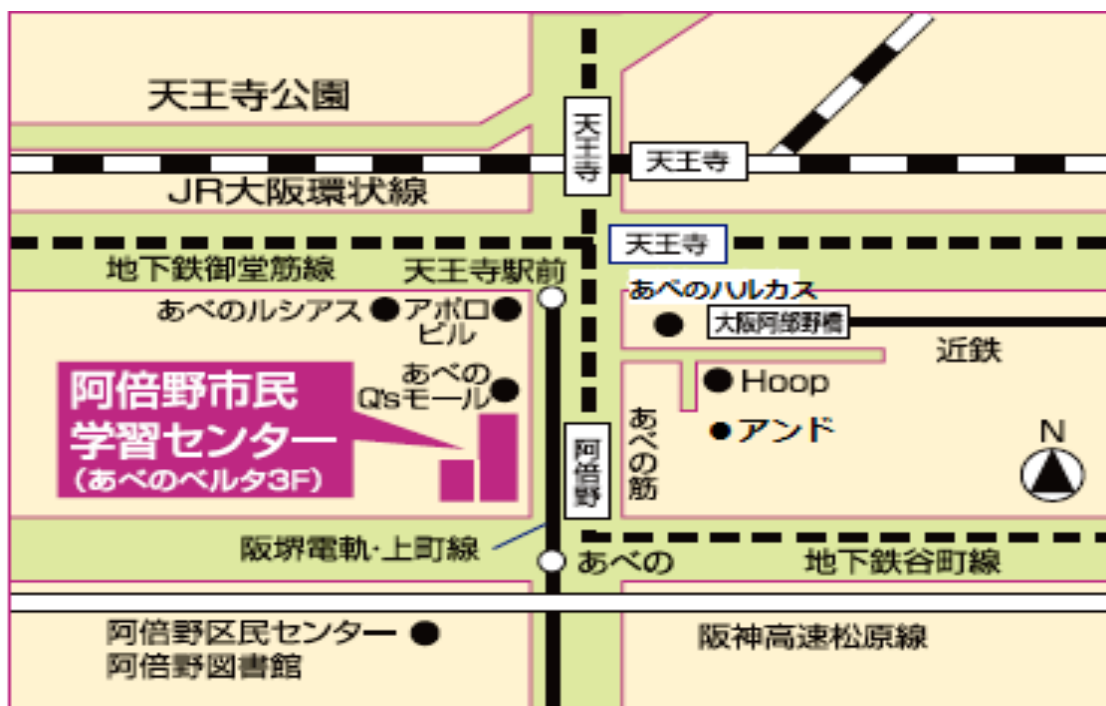

大阪 PHP 読書友の会

オープンセミナー
奮ってご参加ください。

9月度例会・特別講話のご案内

講師：森 賢三氏

1. 日 時 令和5年9月3日（日）13：30～15：30
2. 場 所 大阪市立阿倍野市民学習センター第一研修室
3. 内 容

① 講 話 「農から学ぶ『私』のを見つけ方」

今生で何をを目指すか。あるがままの自分とは。

② 森氏を囲んで自由懇談

4. 参加費 500円
6. 申込み締め切り 8月25日（金）
8. 申込み・問合せ先：

大阪PHP読書友の会 事務局 西口和憲（にしぐち）

TEL/FAX 06-6692-0786 携帯 090-8384-6358

メール : kazu@so-ken.jp

もり けんぞう
■講師 **森 賢三氏**

(経歴)

1960年、和歌山県のみかん農家に生まれる。埼玉大学工学部環境化学工学科卒業。

1983年、株式会社インテージ（当時、株式会社社会調査研究所）に入社。環境問題や地域経営のコンサルタントとして活動後、退社。2010年より和歌山県に戻り、みかん農家（むすび農園）として今日に至る。

『農業から学ぶシンプルな法則(真理)は、自然界に限らず、人間一人ひとりの世界にも投影されており、人間が作り出す社会にも投影されています。それらに気づき理解することで、誰もが自分の生き方を見直すことができる。』（著書『農から学ぶ哲学』解説）

所在地	〒545-0052 大阪市阿倍野区阿倍野筋 3-10-1-300 あべのベルタ 3 階 TEL 06-6634-7951
交通案内	<p>【地下鉄谷町線】「阿倍野」駅 7 号出口より あべのベルタ地下 2 階通路を通りエスカレーターで 3 階へ</p> <p>【地下鉄御堂筋線】地下鉄御堂筋線「天王寺」駅より徒歩 8 分</p> <p>【JR】「天王寺」駅より徒歩 8 分</p> <p>【近鉄】「大阪阿部野橋」駅より徒歩 8 分</p>