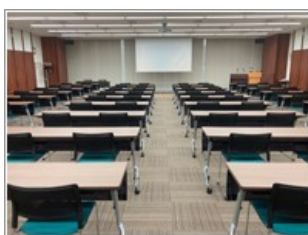

# JJK会館案内

jjk hall information

<交通案内>

東京メトロ地下鉄日比谷線・都営地下鉄浅草線  
「東銀座駅」6番出口より徒歩3分

都営地下鉄大江戸線  
「築地市場駅」A3出口より徒歩5分

会場は、階段・エレベーターで上がって2階多目的ホールになります。

懇親会会場は、3階談話室になります。

1Fロビーにて係りの者をご案内いたします。(開始時間まではロビーにてお待ちください)