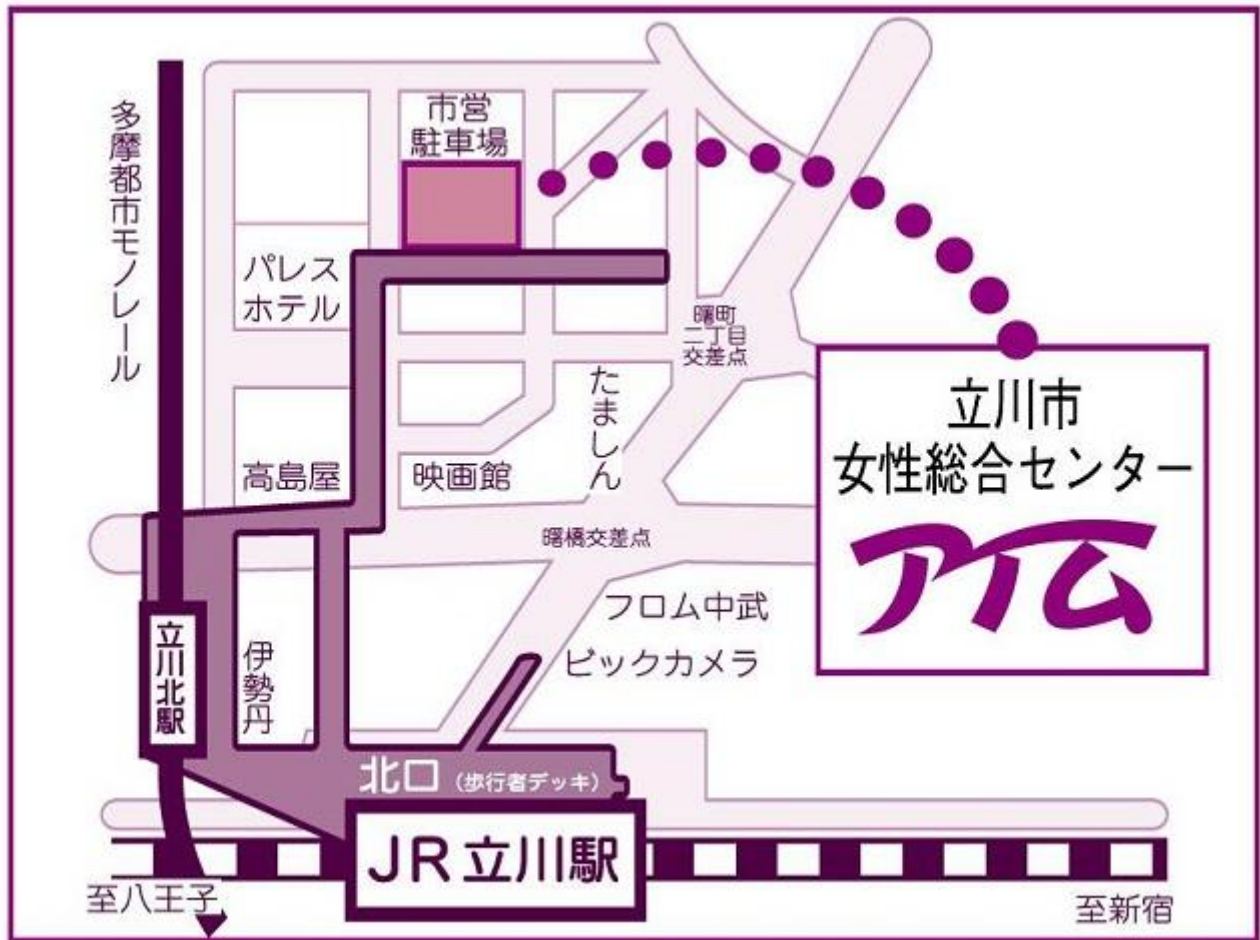

★当日連絡先：090-6750-4315（山下）

○所在地○

〒190-0012

東京都立川市曙町 2-36-2

TEL 042-528-6801

FAX 042-528-6805