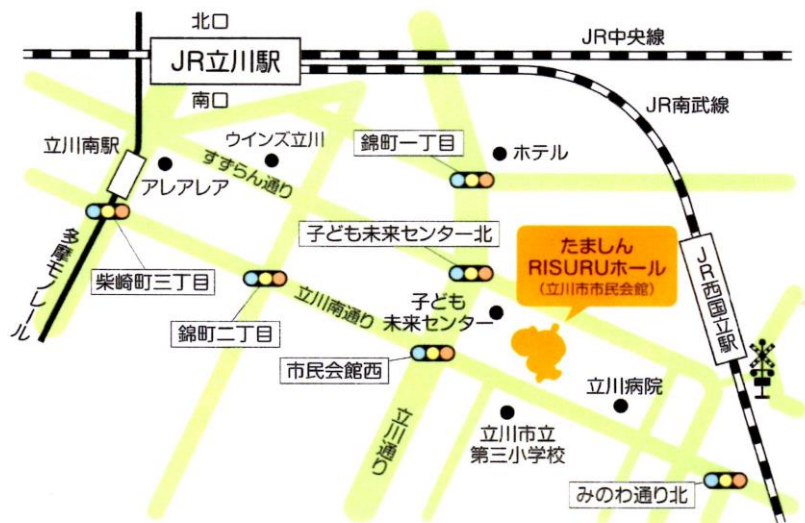

★当日連絡先：080-1048-0080（藤田）

ご案内図

- ※子ども未来センター(隣接)に有料の駐車場があります。
  (ホール利用者は最初の1時間無料。障害者の方は用務所要時間免除。)
- ※駐車台数に限りがありますので、公共交通機関をご利用ください。

交通のご案内

- ●JR中央線/南武線/青梅線/五日市線
  立川駅南口より、すすらん通りを直進。徒歩13分。
- ●多摩モノレール
  立川南駅より、立川南通りを直進。徒歩12分。
- ●JR南武線
  西国立駅より、徒歩7分。