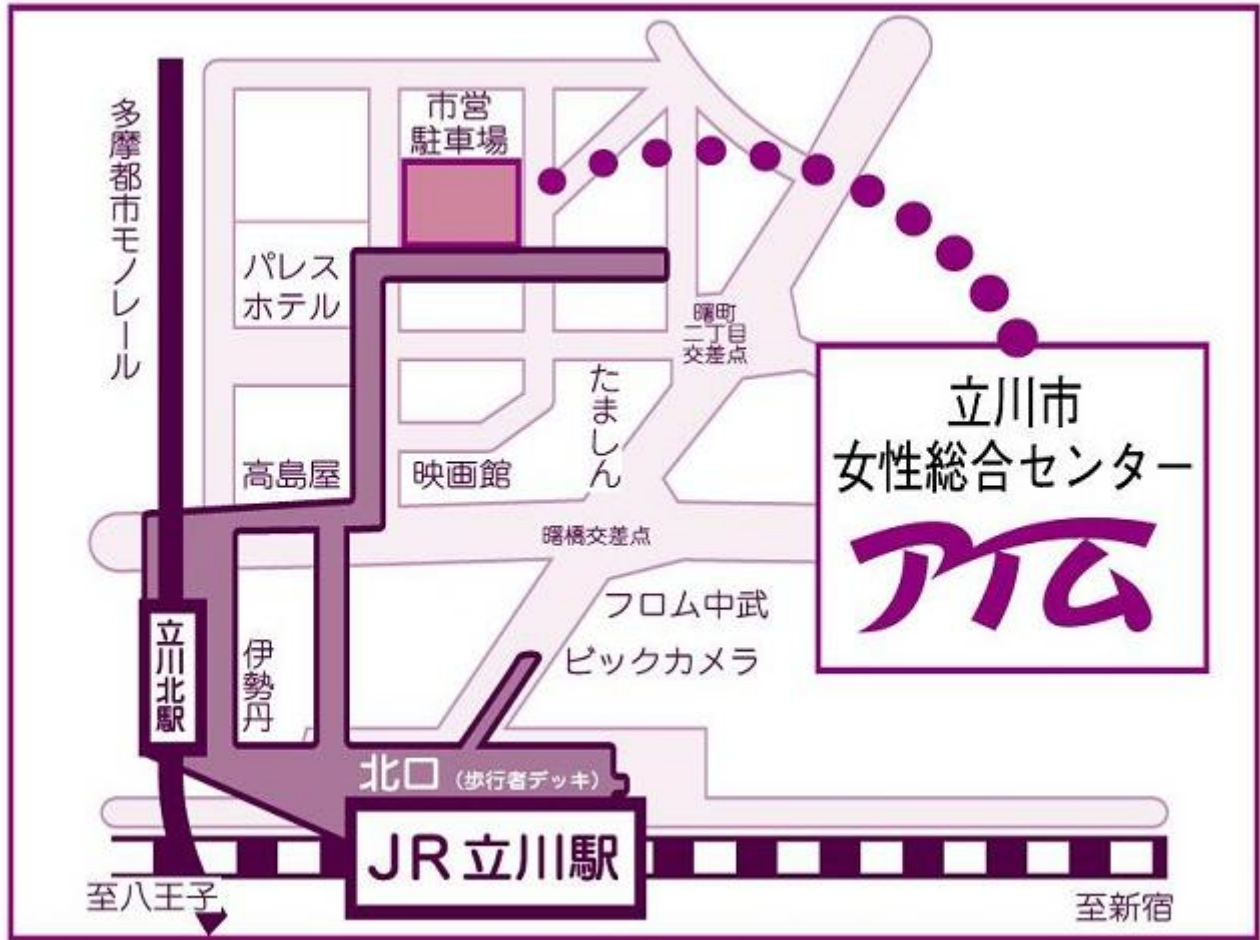

★当日連絡先：090-6750-4315（山下）

○所在地○

〒190-0012

東京都立川市曙町 2-36-2

TEL 042-528-6801

FAX 042-528-6805