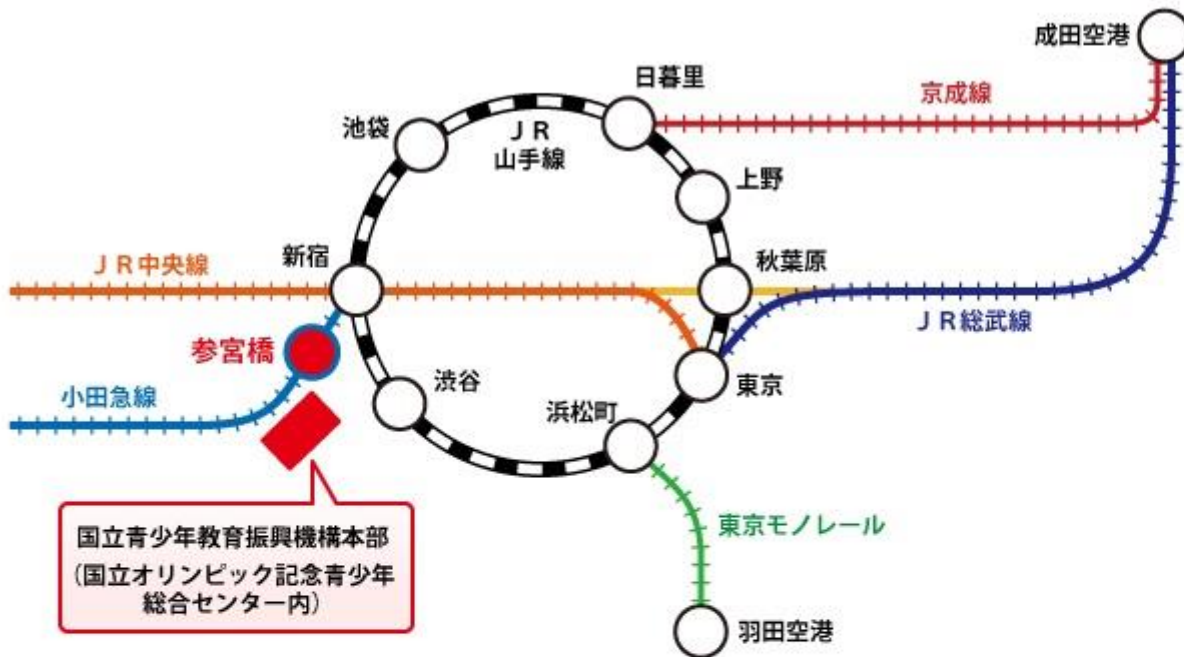

※締切：6月29日(金)

全国PHP友の会「松下幸之助女子会in新宿」係行 FAX 075-672-9134

お名前	お電話番号
(会員番号:)	
ご住所: 〒	差し支えなければ、該当に○をお付けください
	・30代以下 ・40~50代 ・60代以上

TEL: 075-681-4519 mail: syakai@php.co.jp でも受付中!

●電車でお越しの場合

路線図

JR東京駅から

JR中央線 約14分 新宿駅乗り換え

小田急線 各駅停車 約3分

参宮橋駅 下車 徒歩約7分

小田急線

参宮橋駅下車 徒歩約7分

地下鉄千代田線

代々木公園駅下車(代々木公園方面4番出口) 徒歩約10分

●周辺地図