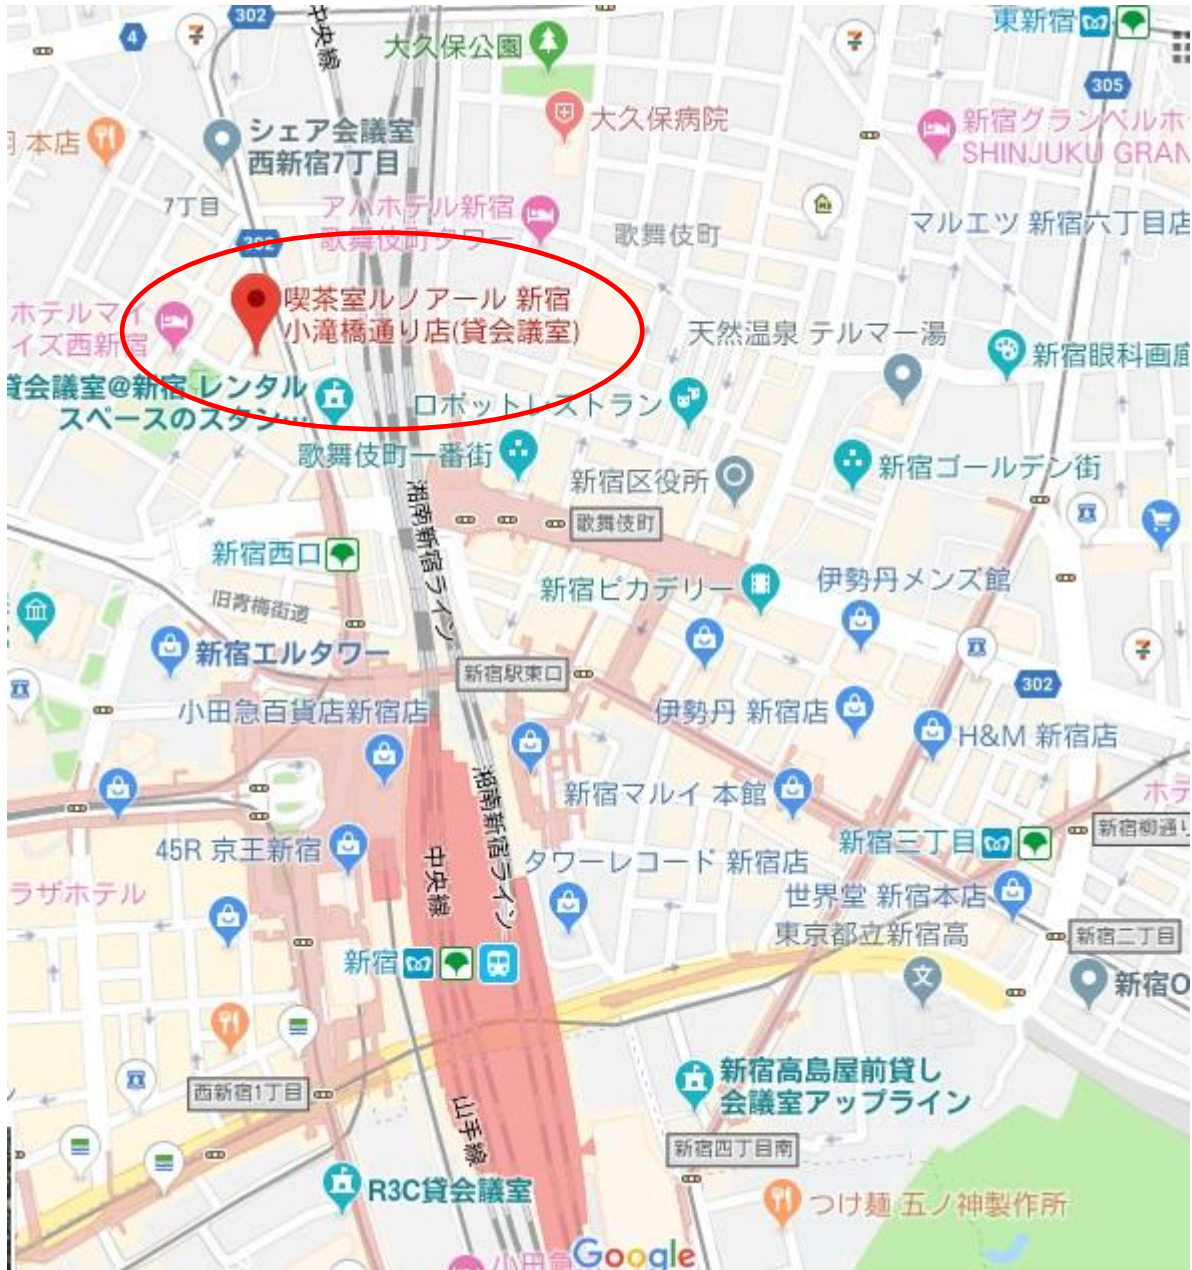

会場のご案内

喫茶室ルノアール 新宿小滝橋通り店[2号室]

(JR新宿駅西口小滝橋通り馬場方面徒歩3分)

会場住所：

〒160-0023 東京都新宿区西新宿7-9-7

新宿ニッカビル1階

TEL 03-3364-1618