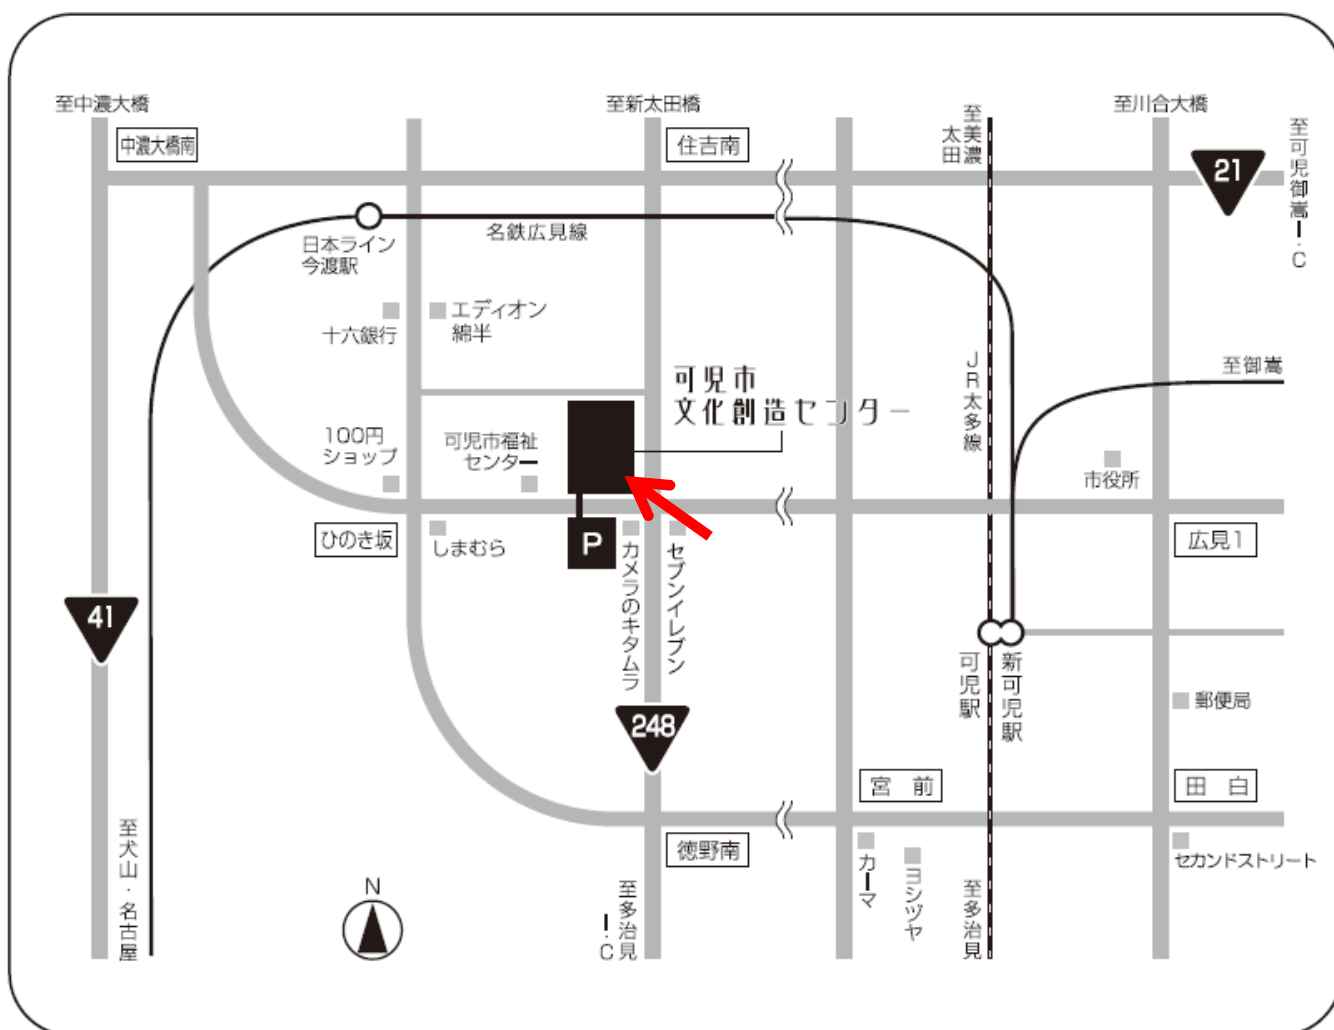

※お預かりする個人情報は、全国PHP友の会から資料をお届けするときのみ利用させていただきます。

◆会場案内：可児市文化創造センター（aLa） 研修室

住所 〒509-0203

岐阜県可児市下恵土3433-139

TEL 0574-60-3311

[交通アクセス]

- 名鉄名古屋駅より約50分・日本ライン今渡駅下車、徒歩10分
- JR名古屋駅より約1時間10分・可児駅下車、タクシーで約10分、徒歩30分
- 東海環状自動車道 可児・御嵩ICから約15分
- 中央自動車道 多治見ICから・国道248号線経由で約25分