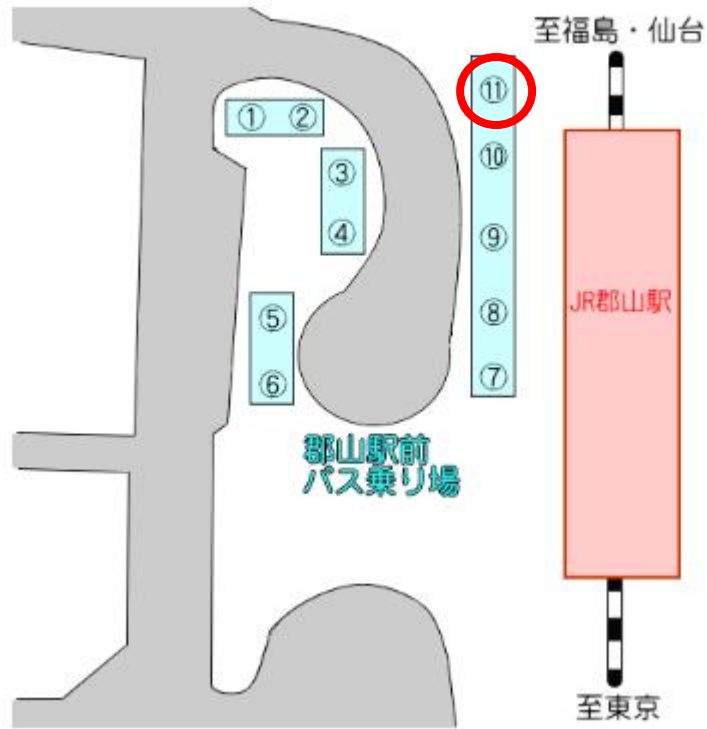

会場のアクセス

1 会場 (マップ)

郡山市男女共同参画センター

2 駐車場

- ① 郡山市男女共同参画センターの駐車場
- ② 郡山図書館脇の市営駐車場 (地図上の  内)
- ③ ザ・モール郡山店 (地図上ではリプロ) ※有料 (90分まで無料)

3 高速バス (いわき-会津)

地図上のバス停「安積黎明高校」から降車

- ① いわき方面からのバスは、「安積黎明高校」停車のバスもありますが、本数が少ないので郡山駅から、路線バスに乗り換えることをお勧めします。
- ② 会津方面からのバスは次の通り。

	行き (会津若松駅前から)	帰り (会津若松駅前へ)
会津方面	11:20-12:18	16:40-17:42
	12:20-13:18	17:05-18:07
		17:20-18:22

4 郡山駅からの路線バス

地図の点線枠の地域 ↓

うち、郡山駅からのバスの停留所は次のとおりです。

No.	バス停	行き (郡山駅前から)	帰り (郡山駅前へ)
4・3	麓山二丁目	麓山經由大槻 11:50 → 11:56	郡山駅前 16:36 → 16:49
		麓山經由御霊櫃 12:20 → 12:26	郡山駅前 16:56 → 17:08
		麓山經由大槻 12:50 → 12:56	郡山駅前 17:33 → 17:48
		麓山經由休石 13:00 → 13:06	
7・8	池の台	コスモス循環池ノ台先回り 12:10 → 12:17	コスモス循環郡山駅前 16:44 → 17:00
		池ノ台・芦ノ口經由下守屋 12:35 → 12:42	郡山駅前 17:27 → 17:41
		コスモス循環池ノ台先回り 12:55 → 13:02	

郡山駅前

乗り場案内

郡山駅前 11番ポールからの出発となります。